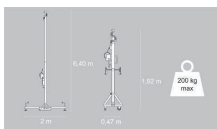

MEGARA 150

Ficha técnica / Technical specifications	
Altura máxima / Maximum height	5,30 m
Carga máxima / Maximum load	150 kg
Altura plegada / Folded height	1,73 m
Área de trabajo / Working area	1,90 x 1,90 m
Peso / Weight	48 kg
Cabestrante Winch	AL-KO 450 Compact 450 kg

- 7 -

MEGARA Series & ELY Series

TORRES TELESCÓPICAS / TELESCOPIC TOWERS

MEGARA 200

TORRES TELESCÓPICAS / TELESCOPIC TOWERS 

Ficha técnica / Technical specifications	
Altura máxima / Maximum height	6,40 m
Carga máxima / Maximum load	200 kg
Altura plegada / Folded height	1,92 m
Área de trabajo / Working area	2 x 2 m
Peso / Weight	86 kg
Cabestrante Winch	AL-KO 501 Plus 500 kg

MEGARA 230

Ficha técnica / Technical specifications	
Altura máxima / Maximum height	5,30 m
Carga máxima / Maximum load	230 kg
Altura plegada / Folded height	1,82 m
Área de trabajo / Working area	2 x 2 m
Peso / Weight	78 kg
Cabestrante Winch	AL-KO 501 Plus 500 kg

MEGARA 300

TORRE TELESCÓPICAS / TELESCOPIC TOWERS 

Ficha técnica / Technical specifications	
Altura máxima / Maximum height	6,10 m
Carga máxima / Maximum load	300 kg
Altura plegada / Folded height	1,92 m
Área de trabajo / Working area	2 x 2 m
Peso / Weight	90 kg
Cabestrante / Winch	AL-KO 900 Compact
Winch	900 kg