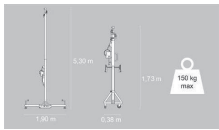

MEGARA 100

**NUEVA
NEW**

Ficha técnica / Technical specifications	
Altura máxima / Maximum height	4 m
Carga máxima / Maximum load	100 kg
Altura plegada / Folded height	1,66 m
Área de trabajo / Working area	1,57 x 1,57 m
Peso / Weight	33 kg
Cabestrante Winch	AL-KO 450 Compact 450 kg

MEGARA Series & ELY Series

TORRES TELESCÓPICAS / TELESCOPIC TOWERS

MEGARA 125

NUEVA
NEW

Ficha técnica / Technical specifications	
Altura máxima / Maximum height	4,50 m
Carga máxima / Maximum load	125 kg
Altura plegada / Folded height	1,50 m
Área de trabajo / Working area	1,90 x 1,90 m
Peso / Weight	46 kg
Cabestrante Winch	AL-KO 450 Compact 450 kg

MEGARA 150

Ficha técnica / Technical specifications	
Altura máxima / Maximum height	5,30 m
Carga máxima / Maximum load	150 kg
Altura plegada / Folded height	1,73 m
Área de trabajo / Working area	1,90 x 1,90 m
Peso / Weight	48 kg
Cabestrante Winch	AL-KO 450 Compact 450 kg

- 7 -

MEGARA Series & ELY Series

TORRES TELESCÓPICAS / TELESCOPIC TOWERS

MEGARA 200

TORRES TELESCÓPICAS / TELESCOPIC TOWERS 

Ficha técnica / Technical specifications	
Altura máxima / Maximum height	6,40 m
Carga máxima / Maximum load	200 kg
Altura plegada / Folded height	1,92 m
Área de trabajo / Working area	2 x 2 m
Peso / Weight	86 kg
Cabestrante Winch	AL-KO 501 Plus 500 kg