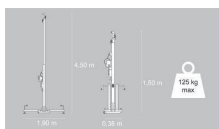

MEGARA 100

**NUEVA
NEW**

Ficha técnica / Technical specifications	
Altura máxima / Maximum height	4 m
Carga máxima / Maximum load	100 kg
Altura plegada / Folded height	1,66 m
Área de trabajo / Working area	1,57 x 1,57 m
Peso / Weight	33 kg
Cabestrante Winch	AL-KO 450 Compact 450 kg

MEGARA Series & ELY Series

TORRES TELESCÓPICAS / TELESCOPIC TOWERS

MEGARA 125

NUEVA
NEW

Ficha técnica / Technical specifications	
Altura máxima / Maximum height	4,50 m
Carga máxima / Maximum load	125 kg
Altura plegada / Folded height	1,50 m
Área de trabajo / Working area	1,90 x 1,90 m
Peso / Weight	46 kg
Cabestrante Winch	AL-KO 450 Compact 450 kg

MEGARA 150

Ficha técnica / Technical specifications	
Altura máxima / Maximum height	5,30 m
Carga máxima / Maximum load	150 kg
Altura plegada / Folded height	1,73 m
Área de trabajo / Working area	1,90 x 1,90 m
Peso / Weight	48 kg
Cabestrante Winch	AL-KO 450 Compact 450 kg

MEGARA 300

TORRE TELESCÓPICAS / TELESCOPIC TOWERS 

Ficha técnica / Technical specifications	
Altura máxima / Maximum height	6,10 m
Carga máxima / Maximum load	300 kg
Altura plegada / Folded height	1,92 m
Área de trabajo / Working area	2 x 2 m
Peso / Weight	90 kg
Cabestrante / Winch	AL-KO 900 Compact
Winch	900 kg