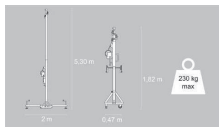

MEGARA 150

Ficha técnica / Technical specifications	
Altura máxima / Maximum height	5,30 m
Carga máxima / Maximum load	150 kg
Altura plegada / Folded height	1,73 m
Área de trabajo / Working area	1,90 x 1,90 m
Peso / Weight	48 kg
Cabestrante Winch	AL-KO 450 Compact 450 kg

- 7 -

MEGARA Series & ELY Series

TORRES TELESCÓPICAS / TELESCOPIC TOWERS

MEGARA 200

TORRES TELESCÓPICAS / TELESCOPIC TOWERS 

Ficha técnica / Technical specifications	
Altura máxima / Maximum height	6,40 m
Carga máxima / Maximum load	200 kg
Altura plegada / Folded height	1,92 m
Área de trabajo / Working area	2 x 2 m
Peso / Weight	86 kg
Cabestrante Winch	AL-KO 501 Plus 500 kg

MEGARA 230

Ficha técnica / Technical specifications	
Altura máxima / Maximum height	5,30 m
Carga máxima / Maximum load	230 kg
Altura plegada / Folded height	1,82 m
Área de trabajo / Working area	2 x 2 m
Peso / Weight	78 kg
Cabestrante Winch	AL-KO 501 Plus 500 kg

MEGARA 300

TORRE TELESCÓPICAS / TELESCOPIC TOWERS 

Ficha técnica / Technical specifications	
Altura máxima / Maximum height	6,10 m
Carga máxima / Maximum load	300 kg
Altura plegada / Folded height	1,92 m
Área de trabajo / Working area	2 x 2 m
Peso / Weight	90 kg
Cabestrante / Winch	AL-KO 900 Compact
Winch	900 kg