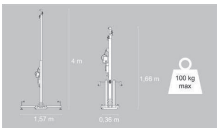

MEGARA 100

**NUEVA
NEW**

Ficha técnica / Technical specifications	
Altura máxima / Maximum height	4 m
Carga máxima / Maximum load	100 kg
Altura plegada / Folded height	1,66 m
Área de trabajo / Working area	1,57 x 1,57 m
Peso / Weight	33 kg
Cabestrante Winch	AL-KO 450 Compact 450 kg

MEGARA Series & ELY Series

TORRES TELESCÓPICAS / TELESCOPIC TOWERS

MEGARA 125

NUEVA
NEW

Ficha técnica / Technical specifications	
Altura máxima / Maximum height	4,50 m
Carga máxima / Maximum load	125 kg
Altura plegada / Folded height	1,50 m
Área de trabajo / Working area	1,90 x 1,90 m
Peso / Weight	46 kg
Cabestrante Winch	AL-KO 450 Compact 450 kg

MEGARA 150

Ficha técnica / Technical specifications	
Altura máxima / Maximum height	5,30 m
Carga máxima / Maximum load	150 kg
Altura plegada / Folded height	1,73 m
Área de trabajo / Working area	1,90 x 1,90 m
Peso / Weight	48 kg
Cabestrante Winch	AL-KO 450 Compact 450 kg

MEGARA 300

TORRE TELESCÓPICAS / TELESCOPIC TOWERS 

Ficha técnica / Technical specifications	
Altura máxima / Maximum height	6,10 m
Carga máxima / Maximum load	300 kg
Altura plegada / Folded height	1,92 m
Área de trabajo / Working area	2 x 2 m
Peso / Weight	90 kg
Cabestrante / Winch	AL-KO 900 Compact
Winch	900 kg